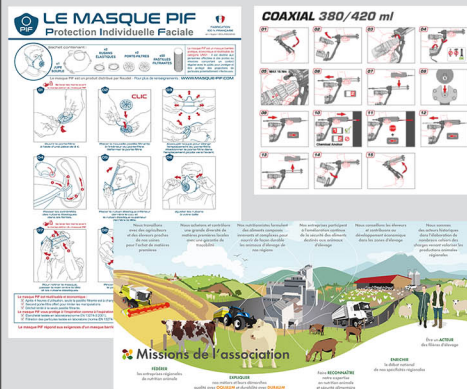

DESSIN

Process industriel
Dessin explicatif
Illustration technique

Plan (entreprise - ville - territoire)