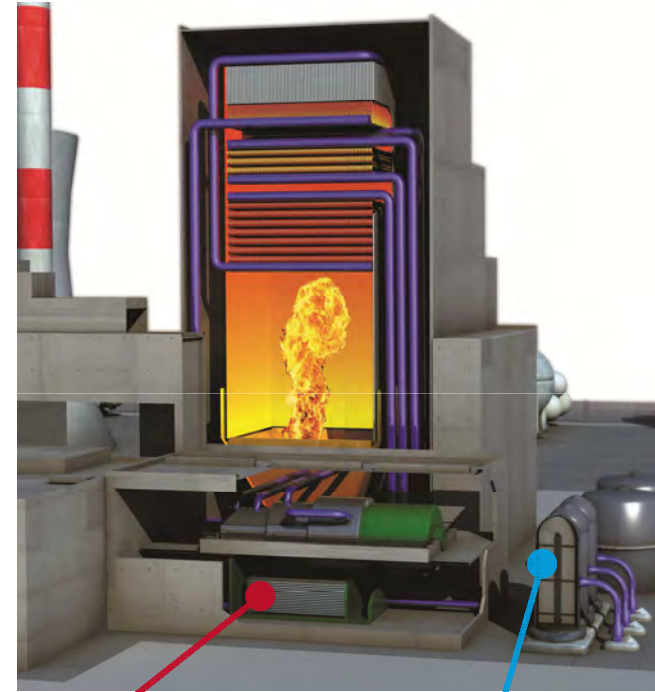

Centrale Thermique

Condenseur

Réchauffeurs HP & BP