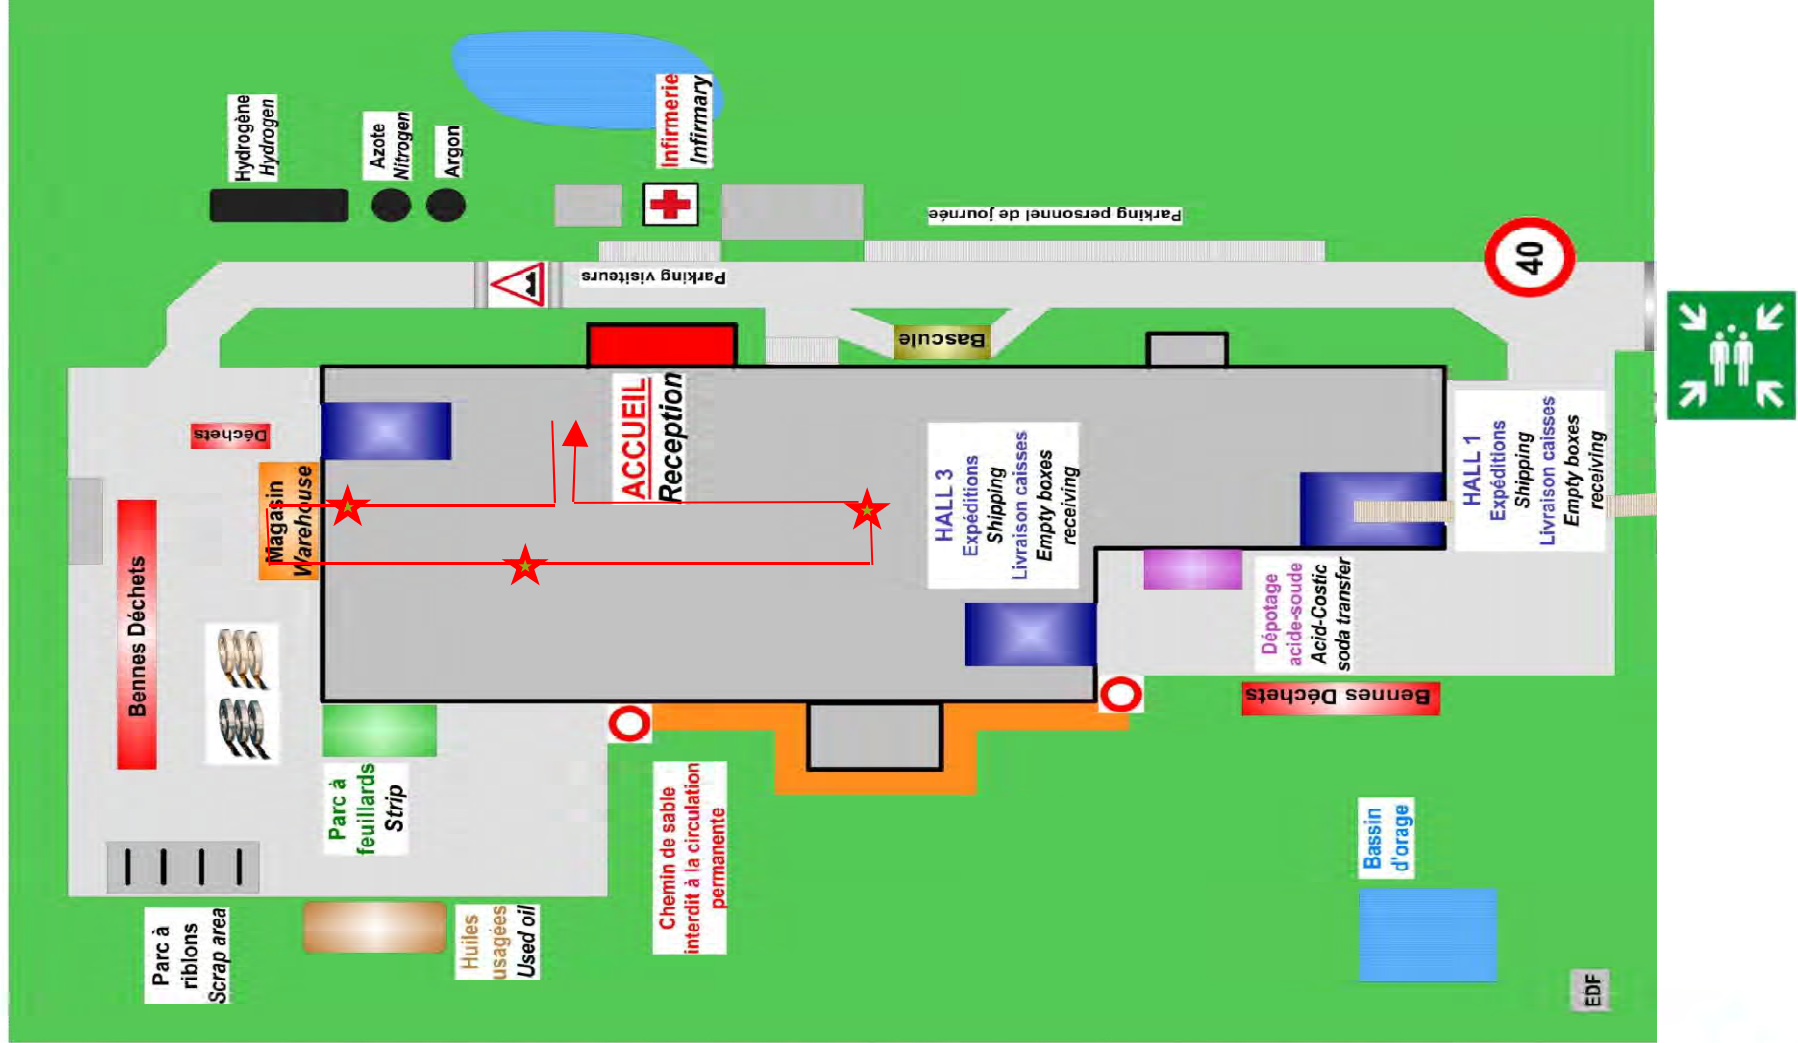

Vallourec Heat Exchanger Tubes

Les Laumes, France
July 2014

Agenda

1

Sécurité

2

Vallourec Heat Exchanger Tubes

3

VHET Les Laumes

VHET Les Laumes – Sécurité

No d'urgence

- Service médical 9001
- Service HSE 9074
- Pompiers 1, puis 18

CAPTENT+ Safe

Instructions de visite

Agenda

1 Sécurité