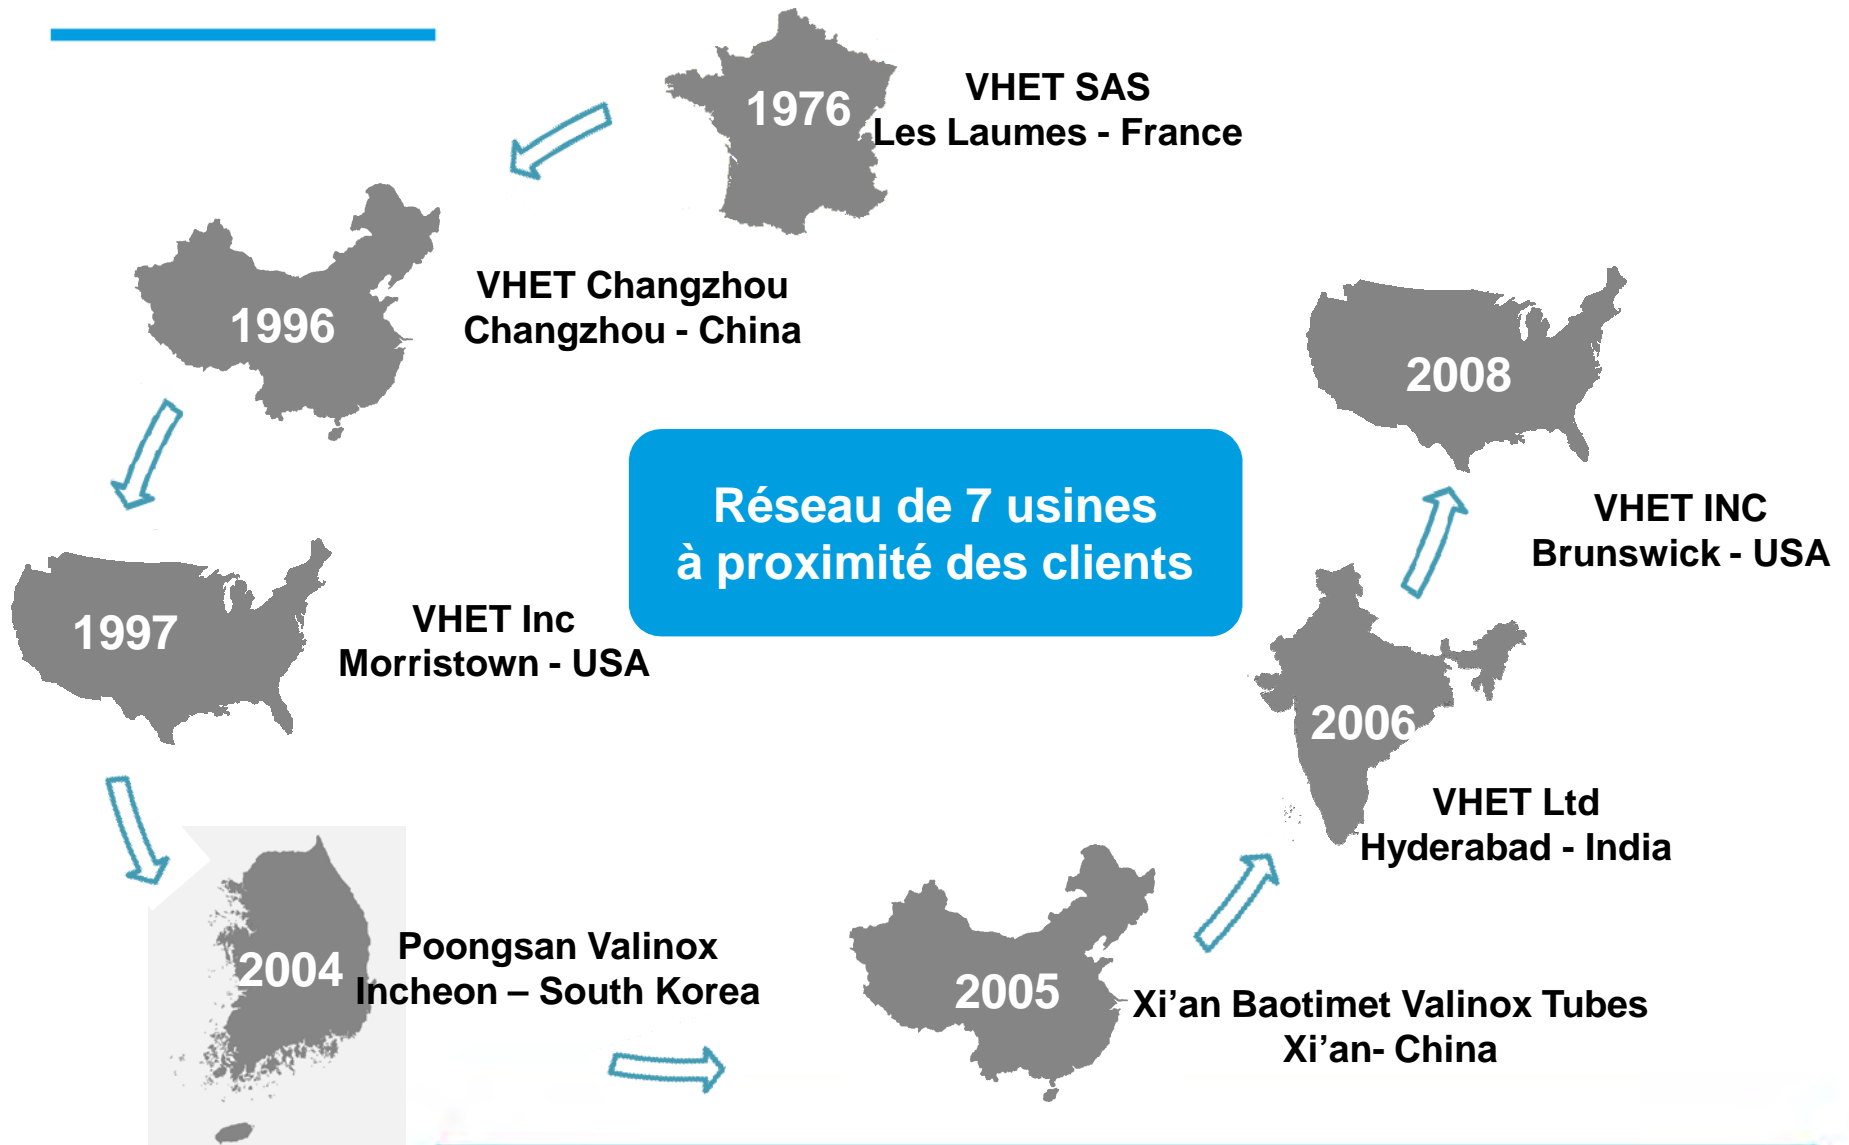

Usines VHET dans le monde

Manufacturing units:

 USA - Morristown	 India - Hyderabad
 France – Les Laumes	 Sth Korea - Incheon
 China – Changzhou + Xi’an	

Principales applications

Centrale Nucléaire

MSR

Réchauffeurs HP & BP